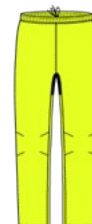

Loose fit

—

S→6XL

83 cm (size L)

36

3006149
SAVE PANTS ZIP

Off-Road

Loose fit