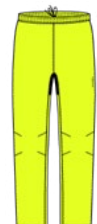

Off-Road

Loose fit

—

S→XXL

83 cm (size L)

36

3000357
SAVE PANTS M

Off-Road

Loose fit

—

S→6XL

83 cm (size L)

36

3006149
SAVE PANTS ZIP

Off-Road

Loose fit